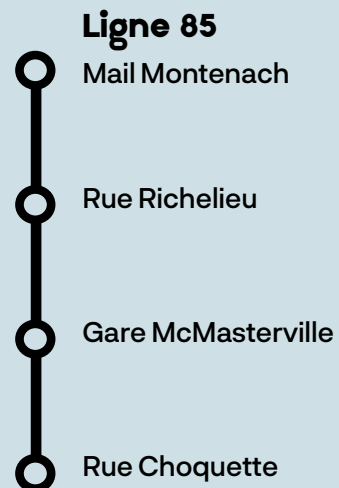

83-85

Beloeil-McMasterville

Horaire en vigueur
à compter du 19 août 2019