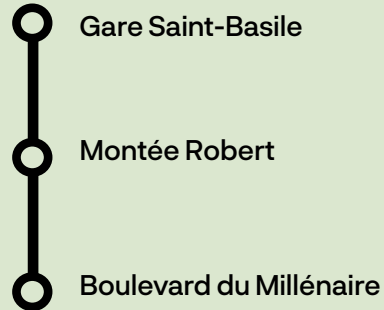

24-26

Saint-Basile-le-Grand

Horaire en vigueur
à compter du 19 août 2019

Principaux arrêts