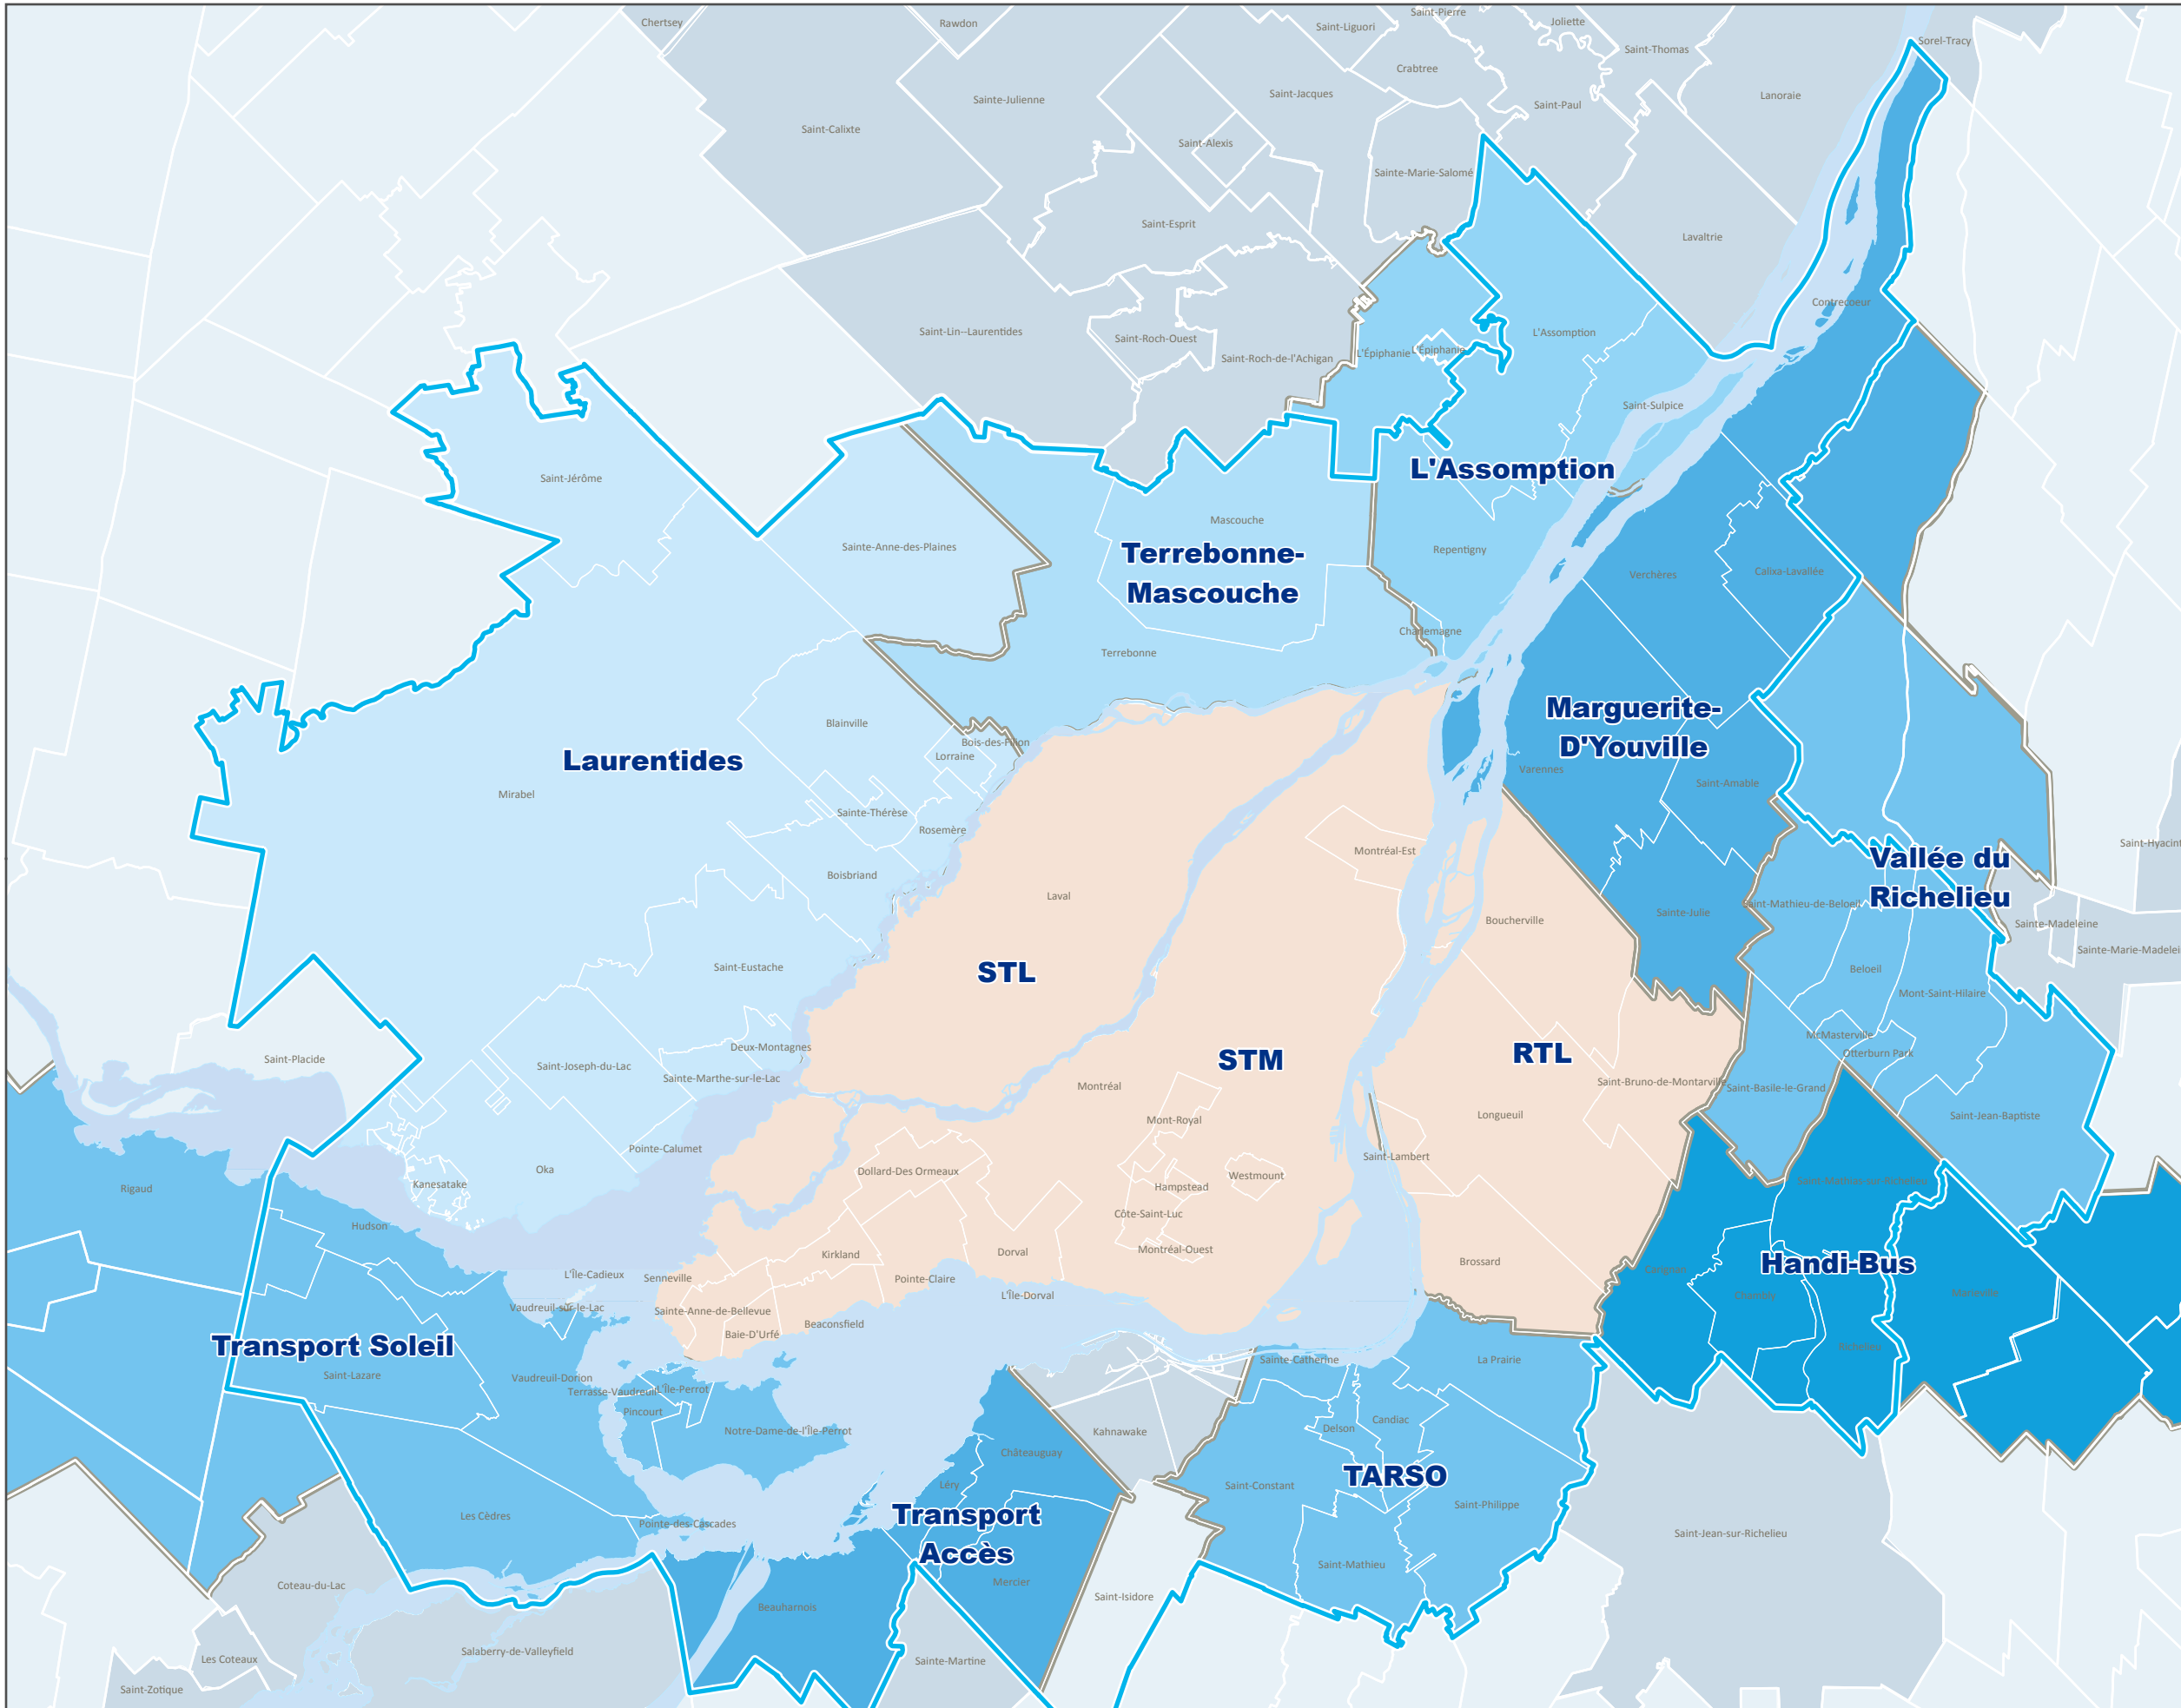

Réseau de transport métropolitain

Services de transport adapté

Territoire du RTM

Couronne Nord

- Laurentides
- Terrebonne-Mascouche
- L'Assomption

Couronne Sud

- TARSO
- Handi-Bus
- Transport Accès
- Vallée du Richelieu
- Marguerite-D'Youville
- Transport Soleil

— Limites municipales

— Territoire RTM

0 5 10 20 km

Source :
Géomatique • Performance et expérience client
Réseau de transport métropolitain
Juin 2017