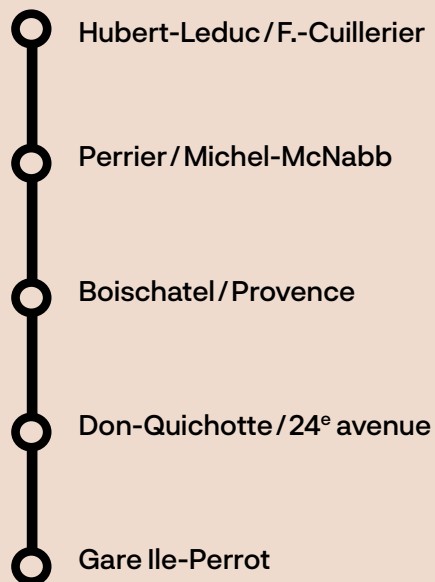

Principaux arrêts Ligne 41