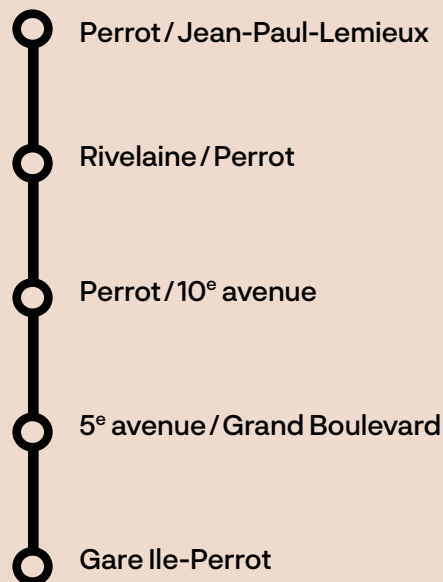

Ligne 43

Jours fériés 2019

2 septembre	Fête du Travail
14 octobre	Action de grâces
25 décembre	Jour de Noël
26 décembre	Lendemain de Noël

Service à la clientèle

Par écrit: exo.quebec/nousecrire
Par téléphone: **1 833 allo exo (255-6396)**
Lundi, mardi et mercredi: **7 h 30 à 18 h**
Jeudi: **7 h 30 à 19 h**
Vendredi: **7 h 30 à 16 h 30**

Édition: Août 2019

AVIS: Nous nous faisons un devoir de respecter les horaires. Toutefois la congestion routière, les travaux de construction et les intempéries occasionnent des retards indépendants de notre volonté. Ainsi, les arrivées, les départs et les correspondances des lignes aux heures indiquées ne sont pas garantis.

41-42-43

L'Île-Perrot
Notre-Dame-de-l'Île-Perrot
(Gare Ile-Perrot)

Horaire en vigueur
à compter du 19 août 2019