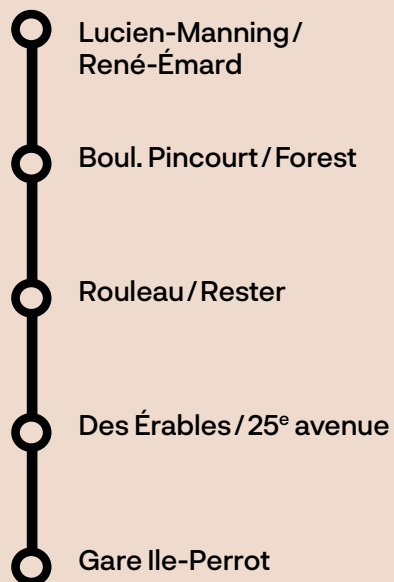

Principaux arrêts Ligne 41

Ligne 42

Ligne 43

Jours fériés 2019

2 septembre	Fête du Travail
14 octobre	Action de grâces
25 décembre	Jour de Noël
26 décembre	Lendemain de Noël

Service à la clientèle

Par écrit: exo.quebec/nousecrire
Par téléphone: **1 833 allo exo (255-6396)**
Lundi, mardi et mercredi: **7 h 30 à 18 h**
Jeudi: **7 h 30 à 19 h**
Vendredi: **7 h 30 à 16 h 30**

Édition: Août 2019

AVIS: Nous nous faisons un devoir de respecter les horaires. Toutefois la congestion routière, les travaux de construction et les intempéries occasionnent des retards indépendants de notre volonté. Ainsi, les arrivées, les départs et les correspondances des lignes aux heures indiquées ne sont pas garantis.

41-42-43

L'Île-Perrot
Notre-Dame-de-l'Île-Perrot
(Gare Ile-Perrot)

Horaire en vigueur
à compter du 19 août 2019

Papier 100% recyclé

La Presqu'île