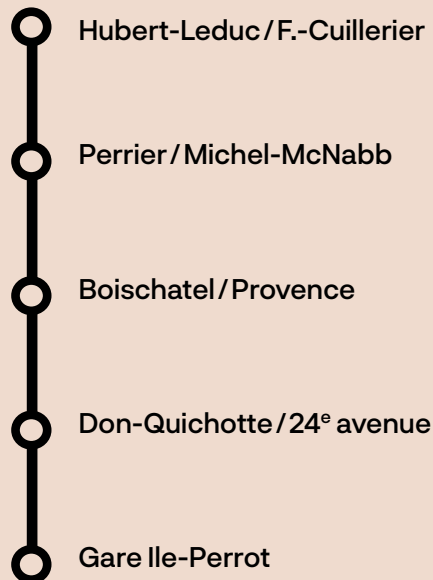

Principaux arrêts Ligne 41