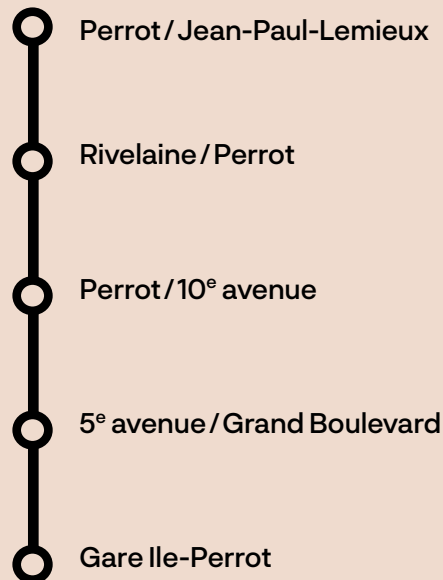

Ligne 43

Jours fériés 2019

2 septembre	Fête du Travail
14 octobre	Action de grâces
25 décembre	Jour de Noël
26 décembre	Lendemain de Noël

Service à la clientèle

Par écrit: exo.quebec/nousecrire
Par téléphone: **1 833 allo exo (255-6396)**
Lundi, mardi et mercredi: **7 h 30 à 18 h**
Jeudi: **7 h 30 à 19 h**
Vendredi: **7 h 30 à 16 h 30**

Édition: Août 2019

AVIS: Nous nous faisons un devoir de respecter les horaires. Toutefois la congestion routière, les travaux de construction et les intempéries occasionnent des retards indépendants de notre volonté. Ainsi, les arrivées, les départs et les correspondances des lignes aux heures indiquées ne sont pas garantis.

41-42-43

L'Île-Perrot
Notre-Dame-de-l'Île-Perrot
(Gare Ile-Perrot)

Horaire en vigueur
à compter du 19 août 2019