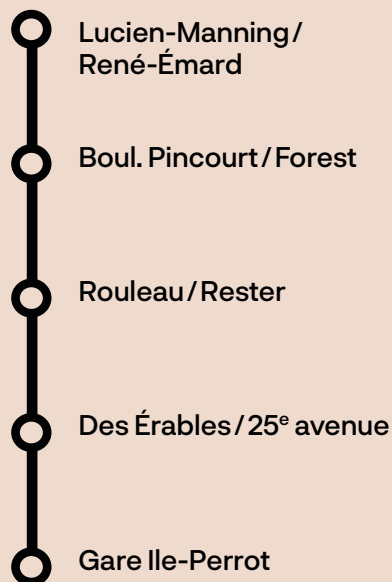

Principaux arrêts Ligne 41

Ligne 42

Ligne 43

Jours fériés 2019

2 septembre	Fête du Travail
14 octobre	Action de grâces
25 décembre	Jour de Noël
26 décembre	Lendemain de Noël

Service à la clientèle

Par écrit: exo.quebec/nousecrire
Par téléphone: **1 833 allo exo (255-6396)**
Lundi, mardi et mercredi: **7 h 30 à 18 h**
Jeudi: **7 h 30 à 19 h**
Vendredi: **7 h 30 à 16 h 30**

Édition: Août 2019

AVIS: Nous nous faisons un devoir de respecter les horaires. Toutefois la congestion routière, les travaux de construction et les intempéries occasionnent des retards indépendants de notre volonté. Ainsi, les arrivées, les départs et les correspondances des lignes aux heures indiquées ne sont pas garantis.

41-42-43

L'Île-Perrot
Notre-Dame-de-l'Île-Perrot
(Gare Ile-Perrot)

Horaire en vigueur
à compter du 19 août 2019

Papier 100% recyclé

La Presqu'île